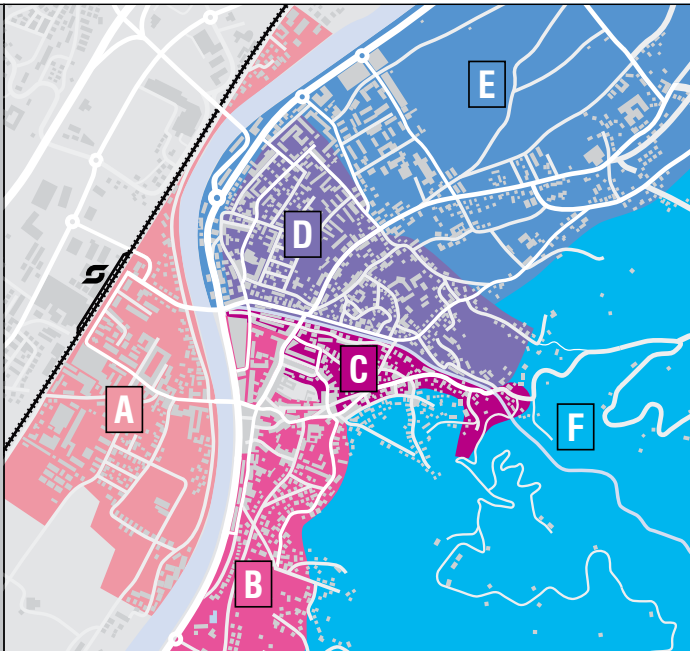

# Abfuhrkalender Januar bis Juni 2025

**Tipp:** Erinnerung an alle Mülltermine mit der kostenlosen Müll-App auf [www.muellapp.com](http://www.muellapp.com)

Januar		Februar		März		April		Mai		Juni	
	A B C D E F	A B C D E F	A B C D E F	A B C D E F	A B C D E F	A B C D E F	A B C D E F	A B C D E F	A B C D E F	A B C D E F	
1	M Neujahr	S		S		D	B B B	D	Staatsfeiertag	S	
2	D R	S		S		M		F	K K K	M	B B
3	F R	M	B B	M	B B	D		S		D	B B B
4	S	D	B B B	D	B B B	F	K K K	S		M	R R
5	S	M		M	R	S		M	B B	D	R
6	M Hl. Drei Könige	D		D	R	S		D	B B B	F	K K
7	D Christbaumabholung	F	K K K	F	K K K	M	B B	M	R R	S	
8	M B B B	S		S		D	B B B	D	R	S	Pfingstsonntag
9	D	S		S		M	R R	F	K K	M	Pfingstmontag
10	F K K K	M	B B	M	B B	D	R	S		D	B B R
11	S	D	B B B	D	B B B	F	K K	S		M	B B B
12	S	M	R R	M	R R	S		M	B B	D	R R
13	M Christbaumabholung	D	R	D	R	S	Palmsontag	D	B B B	F	K K K
14	D B B B	F	K K	F	K K	M	B B	M	R	S	
15	M R R	S		S		D	B B B	D	R	S	
16	D R	S		S		M		F	K K K	M	B B
17	F	M	B B	M	B B	D	R	S		D	B B B
18	S	D	B B B	D	B B B	F	K K K	S		M	R R R
19	S	M		M	R	S		M	B B	D	Fronleichnam
20	M	D	B B	D	R	S	Ostersonntag	D	B B B	F	K K
21	D B B B	F	K K K	F	K K K	M	Ostermontag	M	R R	S	
22	M	S		S		D	B B	D	R	S	
23	D	S		S		M	B B B	F	K K	M	B B
24	F K K K	M	B B	M	B B	D	R R R	S		D	B B B
25	S	D	B B B	D	B B B	F	K K	S		M	R
26	S	M	R R	M	R R	S		M	B B	D	R
27	M	D	B B	D	R	S		D	B B B	F	K K K
28	D B B B	F	K K	F	K K	M	B B	M	R R	S	
29	M R R			S		D	B B B	D	Christi Himmelfahrt	S	
30	D R			S		M		F	K K K	M	B B
31	F		K K	M	B B	S		S		S	

## So finde ich meine Termine:

- Abfuhr-Gebiet (Buchstaben A – F) aus dem Plan (rechts) bzw. der Straßenliste (auf der Rückseite) suchen...
- Unter zutreffendem Kennbuchstaben finden Sie im Kalender Ihre Abfuhrtermine